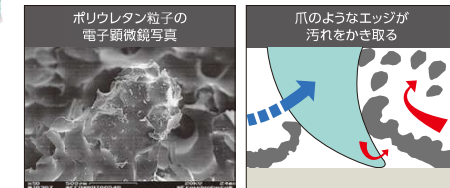

ポリウレタン粒子加工たわし

Vileda® スポンジたわし

鉱物性研磨剤なしでも、しっかり落とす

- 対象物を傷つける可能性の高い鉱物性研磨剤不使用。
- 波型加工した粒状のポリウレタンが汚れを持ち上げ、強力にかき取ります。
- FRPやガラス、陶器、ステンレスなどの清掃に最適。
- 米国ケマーズ社からTEFLON製品のメンテナンス推奨品に認定。

品名	品番	サイズ	個数	入数
Vileda スポンジたわし 青	123114	6 × 14 cm	10個/袋	10袋/箱
Vileda スポンジたわし 赤	123112			
Vileda スポンジたわし 黄	123113			