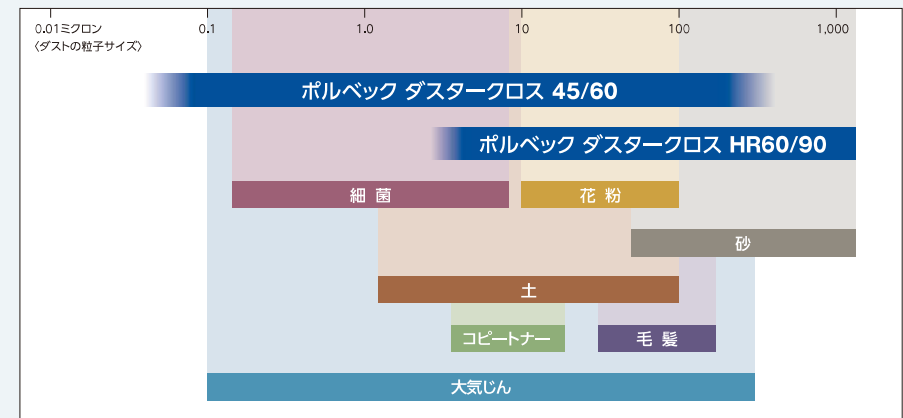

高密度リバーシブルクロス

ポルベック® ダスタークロス HR60/90

1階・入り口付近の清掃に最適

- 表裏両面使えるリバーシブルタイプで経済的。
- 弾力性のあるクrimpファイバーが毛髪や土ぼこり、砂などの大きめのゴミを絡め取ります。
- 耐久性・耐水性に優れた3層構造の高密度クロス。
- 壁面や天井の清掃にも使えるノンオイルタイプ。
- グリーン購入法適合商品。

品名	JANコード	サイズ	枚数	入数	梱包単位
ダスタークロス HR60	4976118306128	200 × 655 mm	50枚/ロール	2ロール/箱	3箱/梱
ダスタークロス HR90	4976118306135	200 × 950 mm	40枚/ロール		

ポルベック ダスタークロスとダスト粒子サイズの適合イメージ図

細菌や微細なチリ・ホコリの除去には「45/60」が、比較的大きな毛髪や砂じんなどが多い現場には「HR60/90」が適しています。

- 適応床材
- プラスチック系床材
 - 塗り床
 - フローリング
 - リノリウム系床材
 - 石材系床材
 - セラミック系床材

ワイピング用品&スカウアーリング用品

吸水クロス

PVAmicro® (PVAマイクロ)