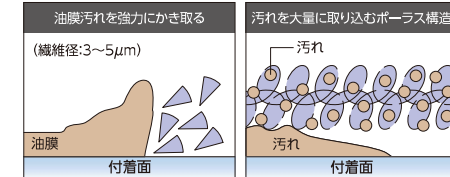

ポルベック ダスタークロスとダスト粒子サイズの適合イメージ図

細菌や微細なチリ・ホコリの除去には「45/60」が、比較的大きな毛髪や砂じんなどが多い現場には「HR60/90」が適しています。

- 適応床材
- プラスチック系床材
 - 塗り床
 - フローリング
 - リノリウム系床材
 - 石材系床材
 - セラミック系床材

ワイピング用品&スカウアーリング用品

吸水クロス

PVAmicro® (PVAマイクロ)

自重の約5倍という吸水力。汚れ落ちもスピーディー

- 立体的に編み込んだマイクロファイバーが、自重の約5倍の水分を保持。水回りの清掃に最適です。
 - ポリビニールアルコールのコーティング効果ですすぐだけで汚れが落ち、作業がラク。
 - 適度な厚みとソフトな風合いで、手によくなじみます。
- ※より長くお使いいただけるよう、洗濯時には洗濯ネットのご利用をお薦めします。

品名	品番	サイズ	枚数	入数
PVAmicro 青	143590	35 × 39 cm	5枚/袋	20袋/箱
PVAmicro 赤	143591			
PVAmicro 黄	143592			
PVAmicro 緑	143593			

不織布ワイピングクロス of 定番 バイフレッシャー®

頑固な皮脂汚れ、水あかに

- チリ・ホコリから指紋・油膜汚れまで洗剤なしで、すっきりキレイに。
 - 水拭きで、より高い拭き取り効果。
 - ノンオイルなので、汚れの再付着なし。
 - リネン類に関する消毒・滅菌の洗濯基準をクリアしたクロスです。
- ※熱水で洗濯する場合、色落ちする可能性もありますので、ご注意ください。

品名	JANコード	サイズ	枚数	内箱入数	外箱入数
バイフレッシャー 青	4976118306173	33 × 66 cm	10枚/袋	10袋/内箱	3内箱/外箱
バイフレッシャー 赤	4976118306197				
バイフレッシャー 黄	4976118306180				